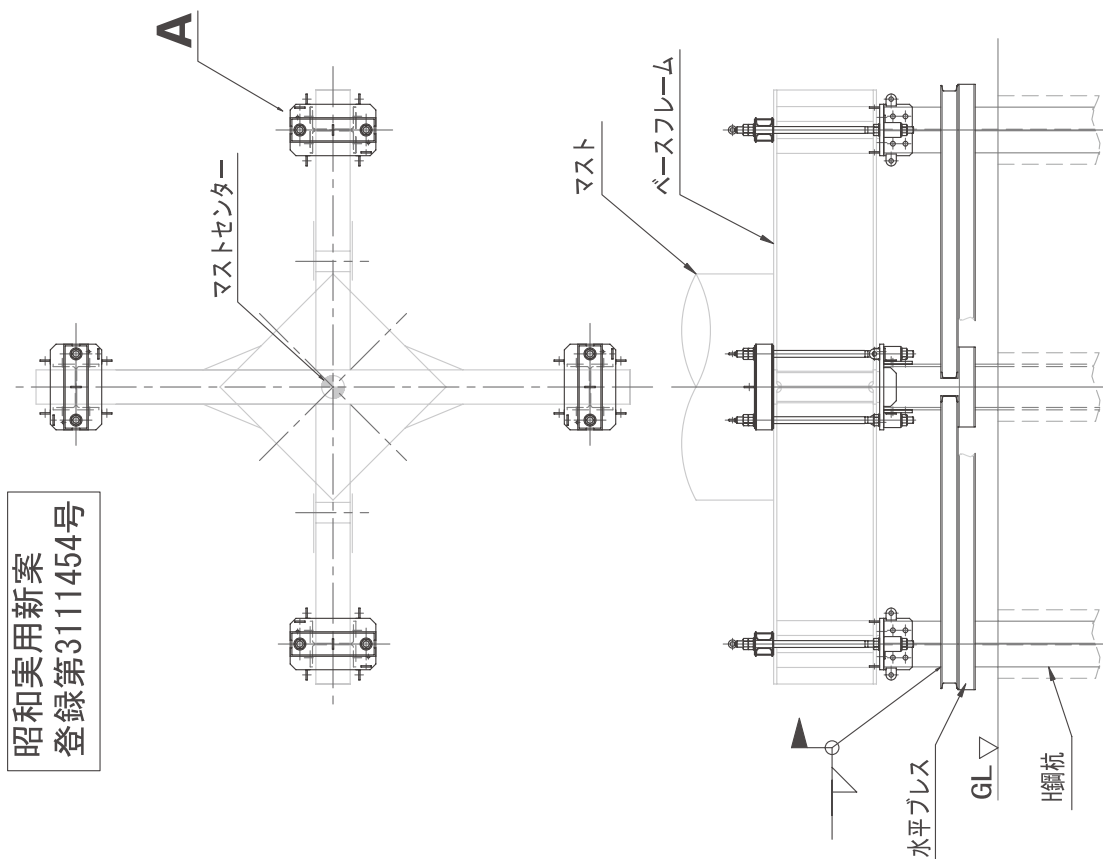

# 昭和製杭 Bracket (SKB type)

昭和実用新案  
登録第3111454号