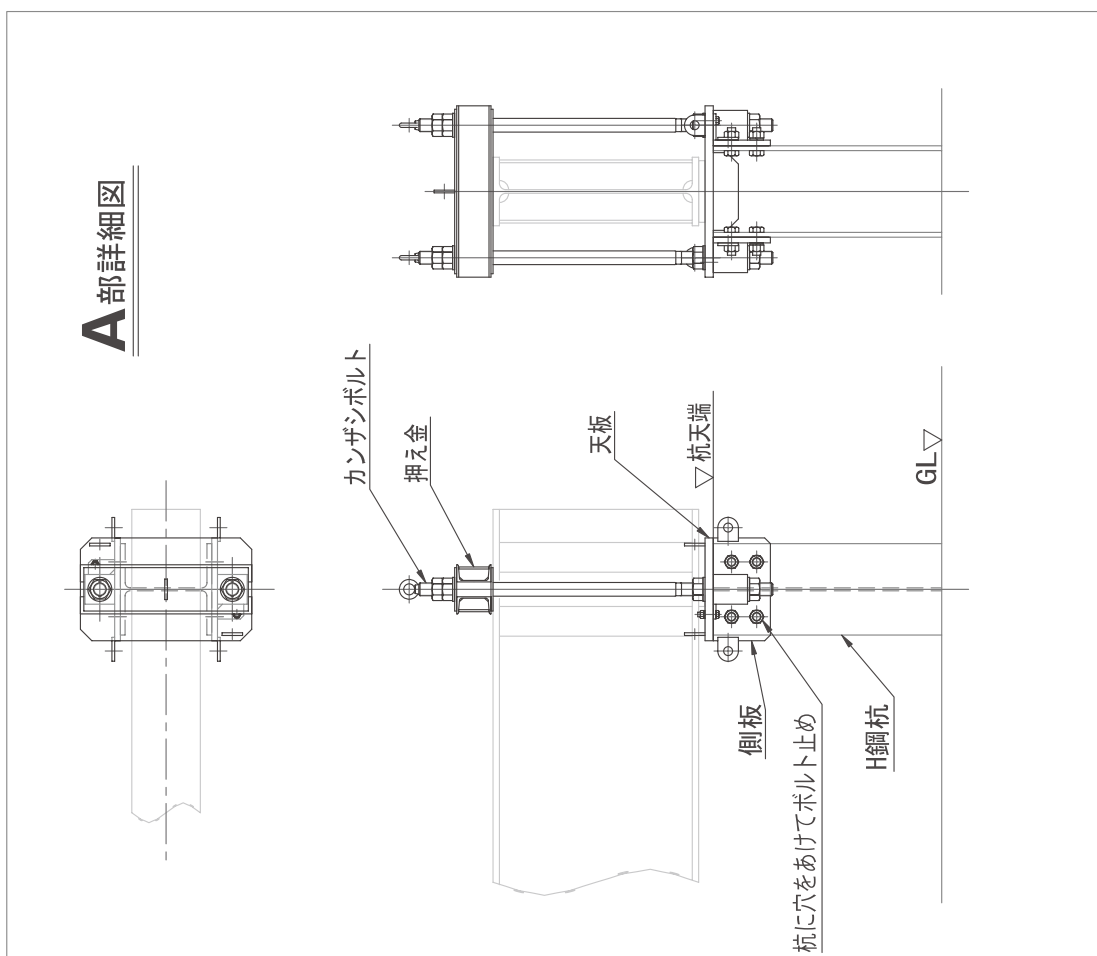

# 昭和製杭 Bracket (SKB type)

昭和実用新案  
登録第3111454号