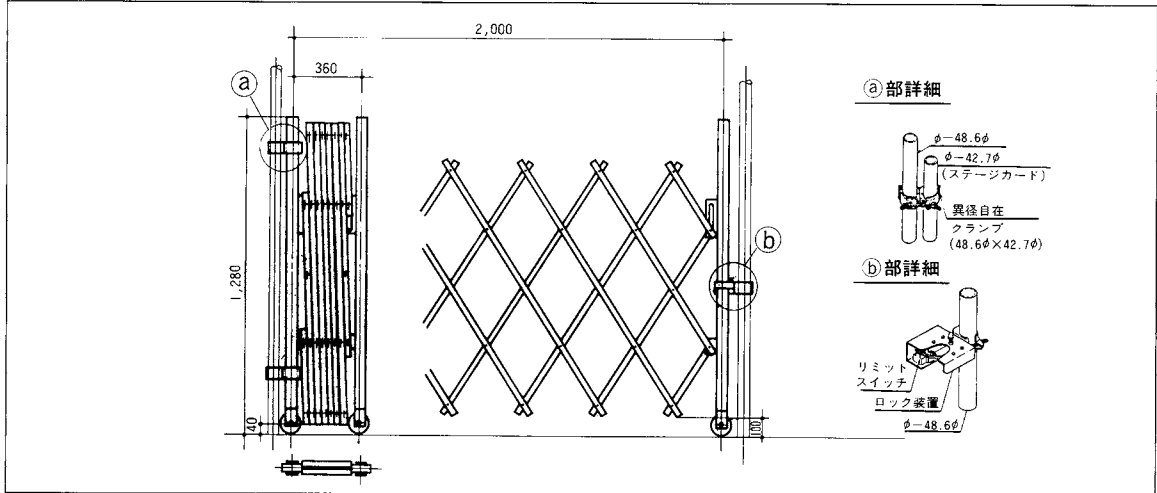

ステージガード 2.0型、3.6型、5.4型

●寸法図

ロングスパンエレベータ・リフト等の開口部安全手摺で落下事故防止対策の一環として開発された製品です。(2.7型・4.5型・7.2型もあります。)

2.0型

3.6型

5.4型