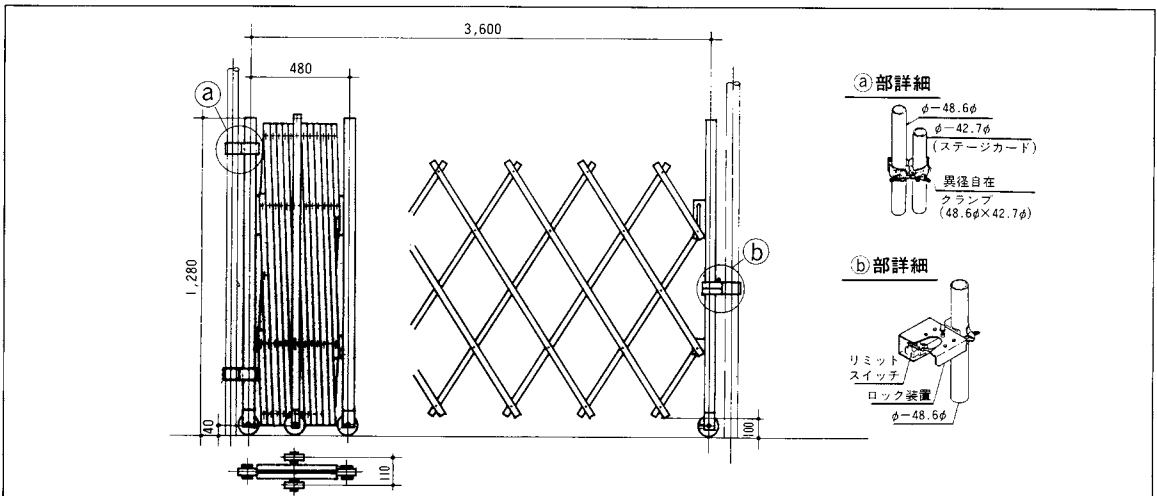

ステージガード 2.0型、3.6型、5.4型

●寸法図

ロングスパンエレベータ・リフト等の開口部安全手摺で落下事故防止対策の一環として開発された製品です。(2.7型・4.5型・7.2型もあります。)

2.0型

3.6型

5.4型